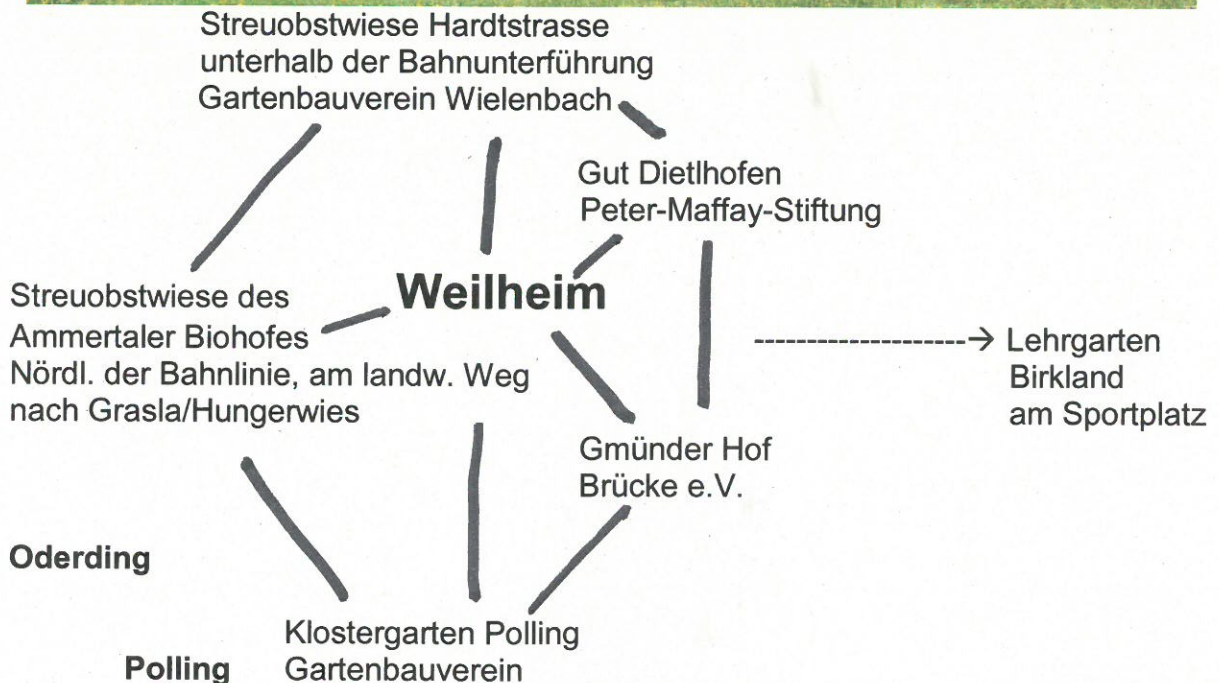

1. Tag der offenen Streuobstwiese 20. September 13 – 18 Uhr

Lernen Sie mit Ihren Familien bei Führungen und Aktionen die Vielfalt der Streuobstwiesen in Wielenbach, Weilheim und Polling sowie in Birkland kennen!